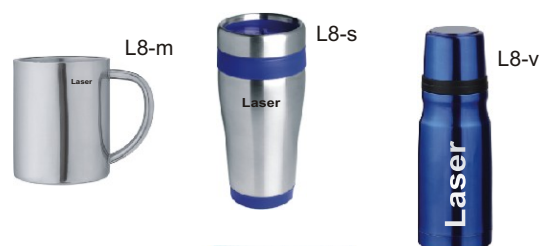

L8 - hrnky, termohrnky, termosky

kód.	1-30 ks	31 - 150 ks	151-300 ks	301-500 ks	501+ ks
L8-m	16,-	12,-	11,-	9,-	kal.
L8-s	20,-	15,-	12,-	10,-	kal.
L8-v	30,-	25,-	20,-	16,-	kal.

L9 - velké a neforemné předměty (spisovky, velké termosky, ...)

kód.	1-30 ks	31 - 150 ks	151-300 ks	301-500 ks	501+ ks
L9	30,-	25,-	20,-	16,-	kal.